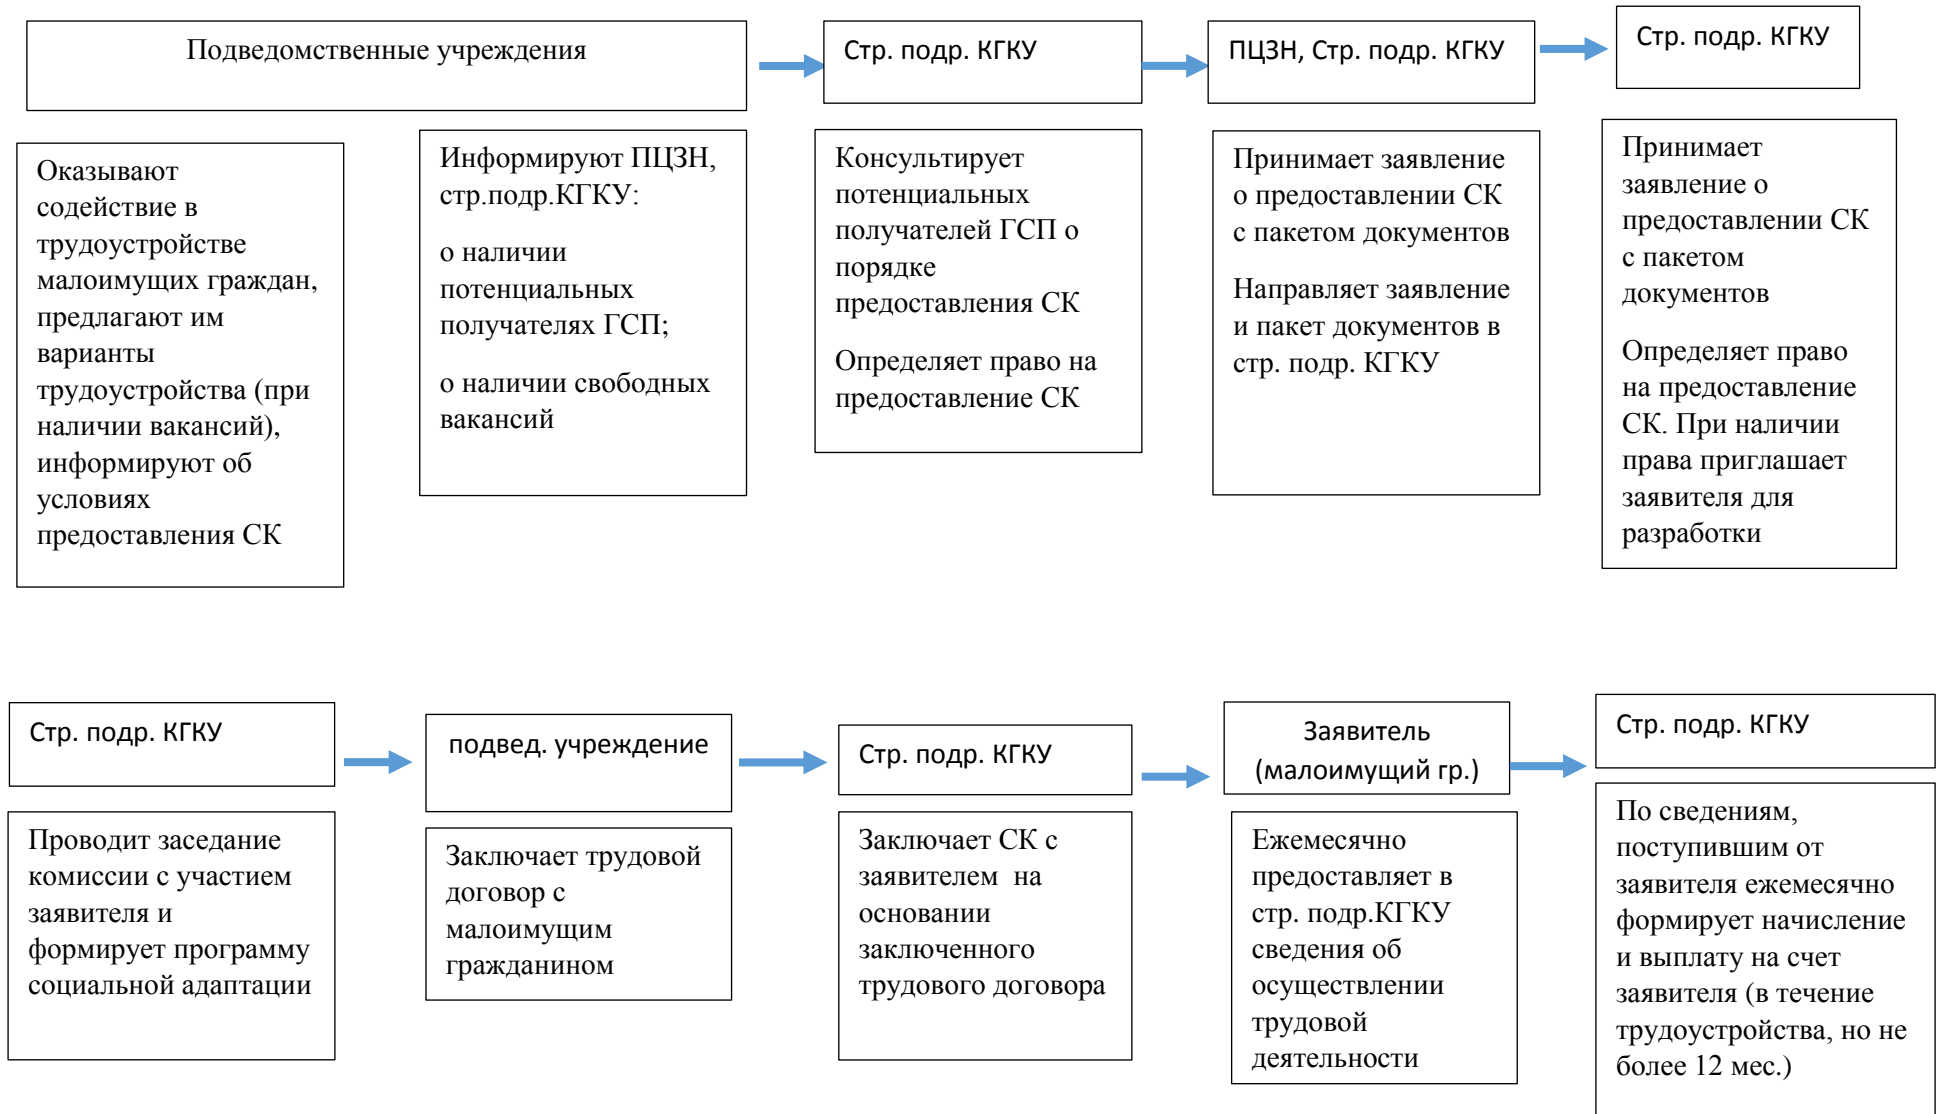

## Блок схема мероприятие «Поиск работы»

### Сокращения:

ПЦЗН – Приморский центр занятости населения (орган занятости населения),

Стр. подр. КГКУ – структурное подразделение краевого государственного казенного учреждения «Приморский центр социального обслуживания (орган социальной защиты)

СК – социальный контракт

ГСП – государственная социальная помощь на основании социального контракта