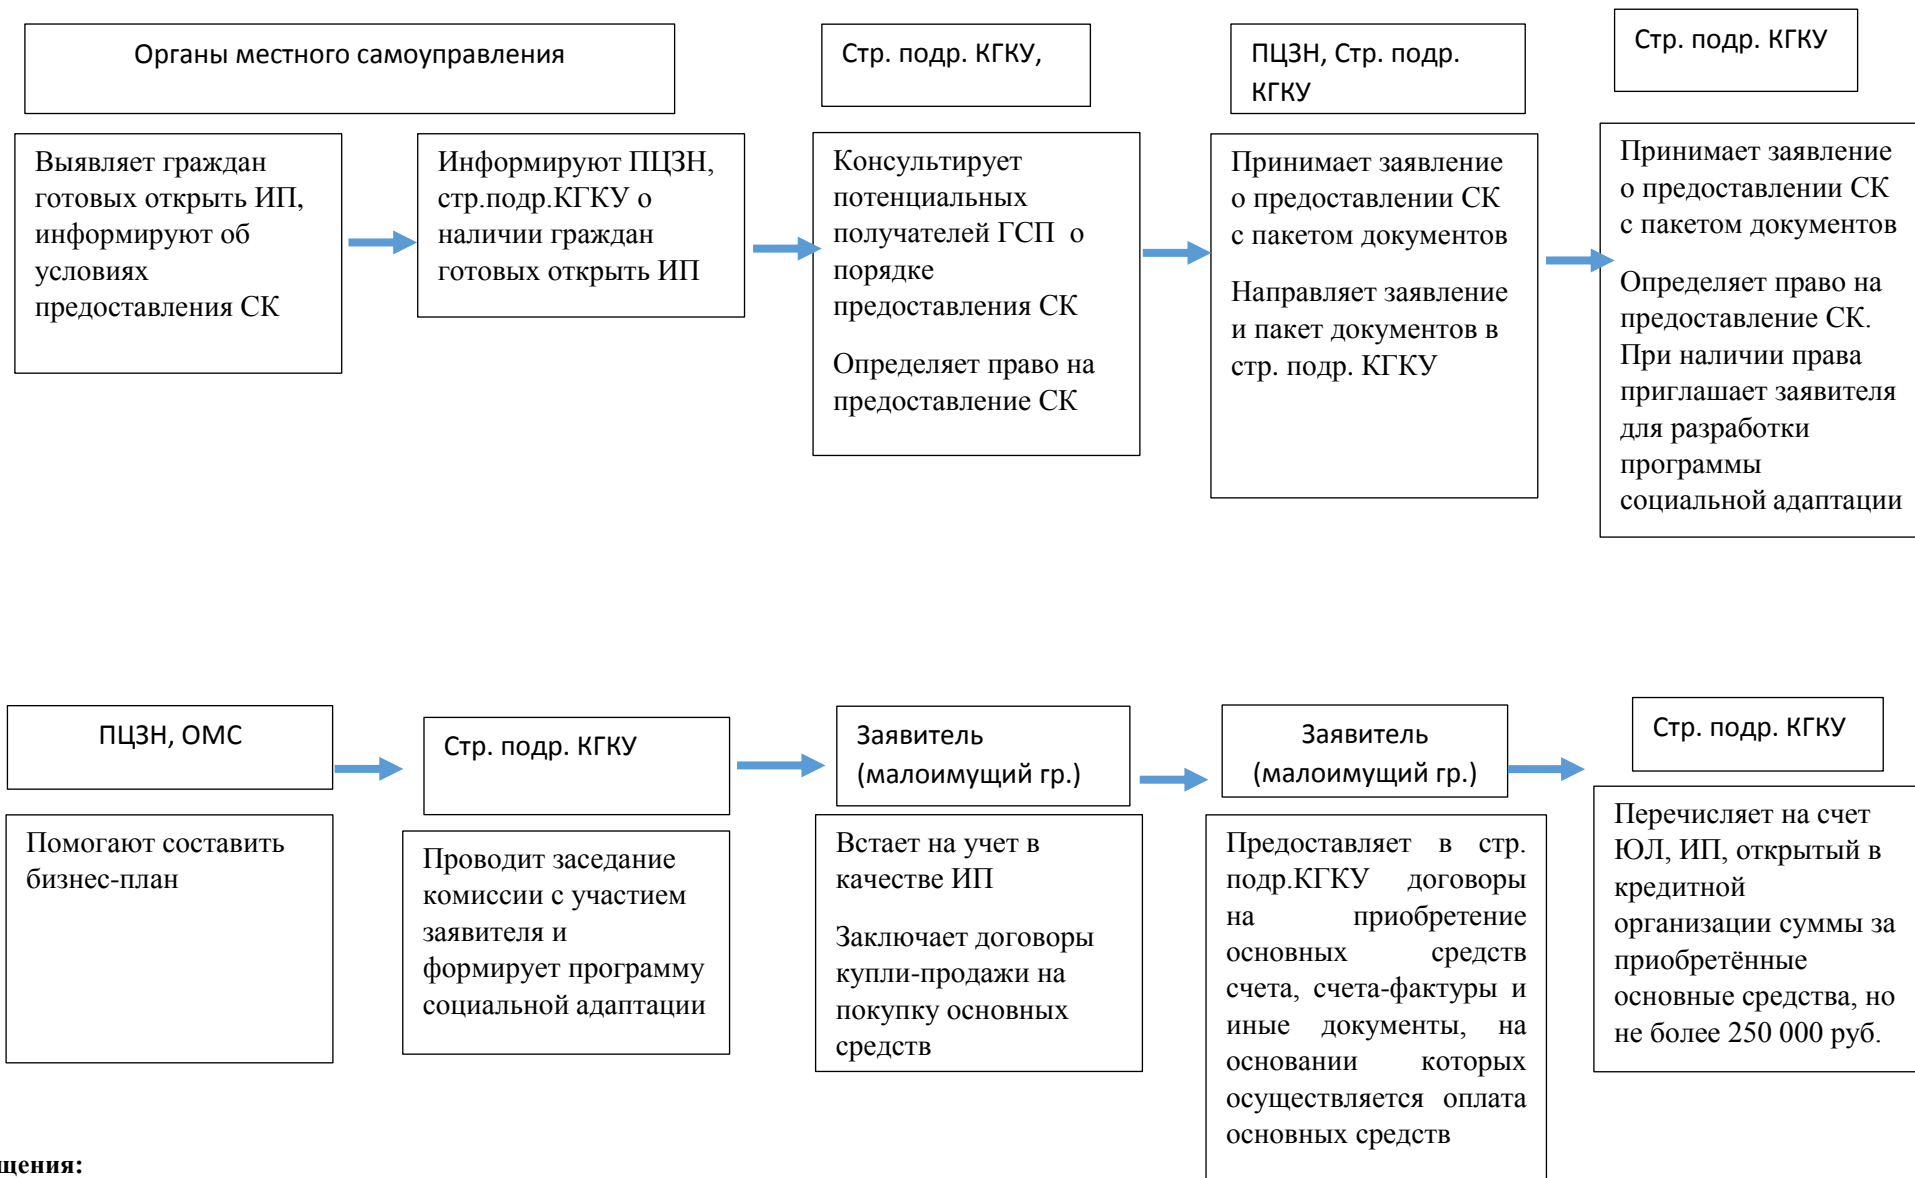

## Блок схема мероприятие «Осуществление ИП»

### Сокращения:

ПЦЗН – Приморский центр занятости населения (орган занятости населения),

Стр. подр. КГКУ – структурное подразделение краевого государственного учреждения «Приморский центр социального обслуживания (орган социальной защиты)