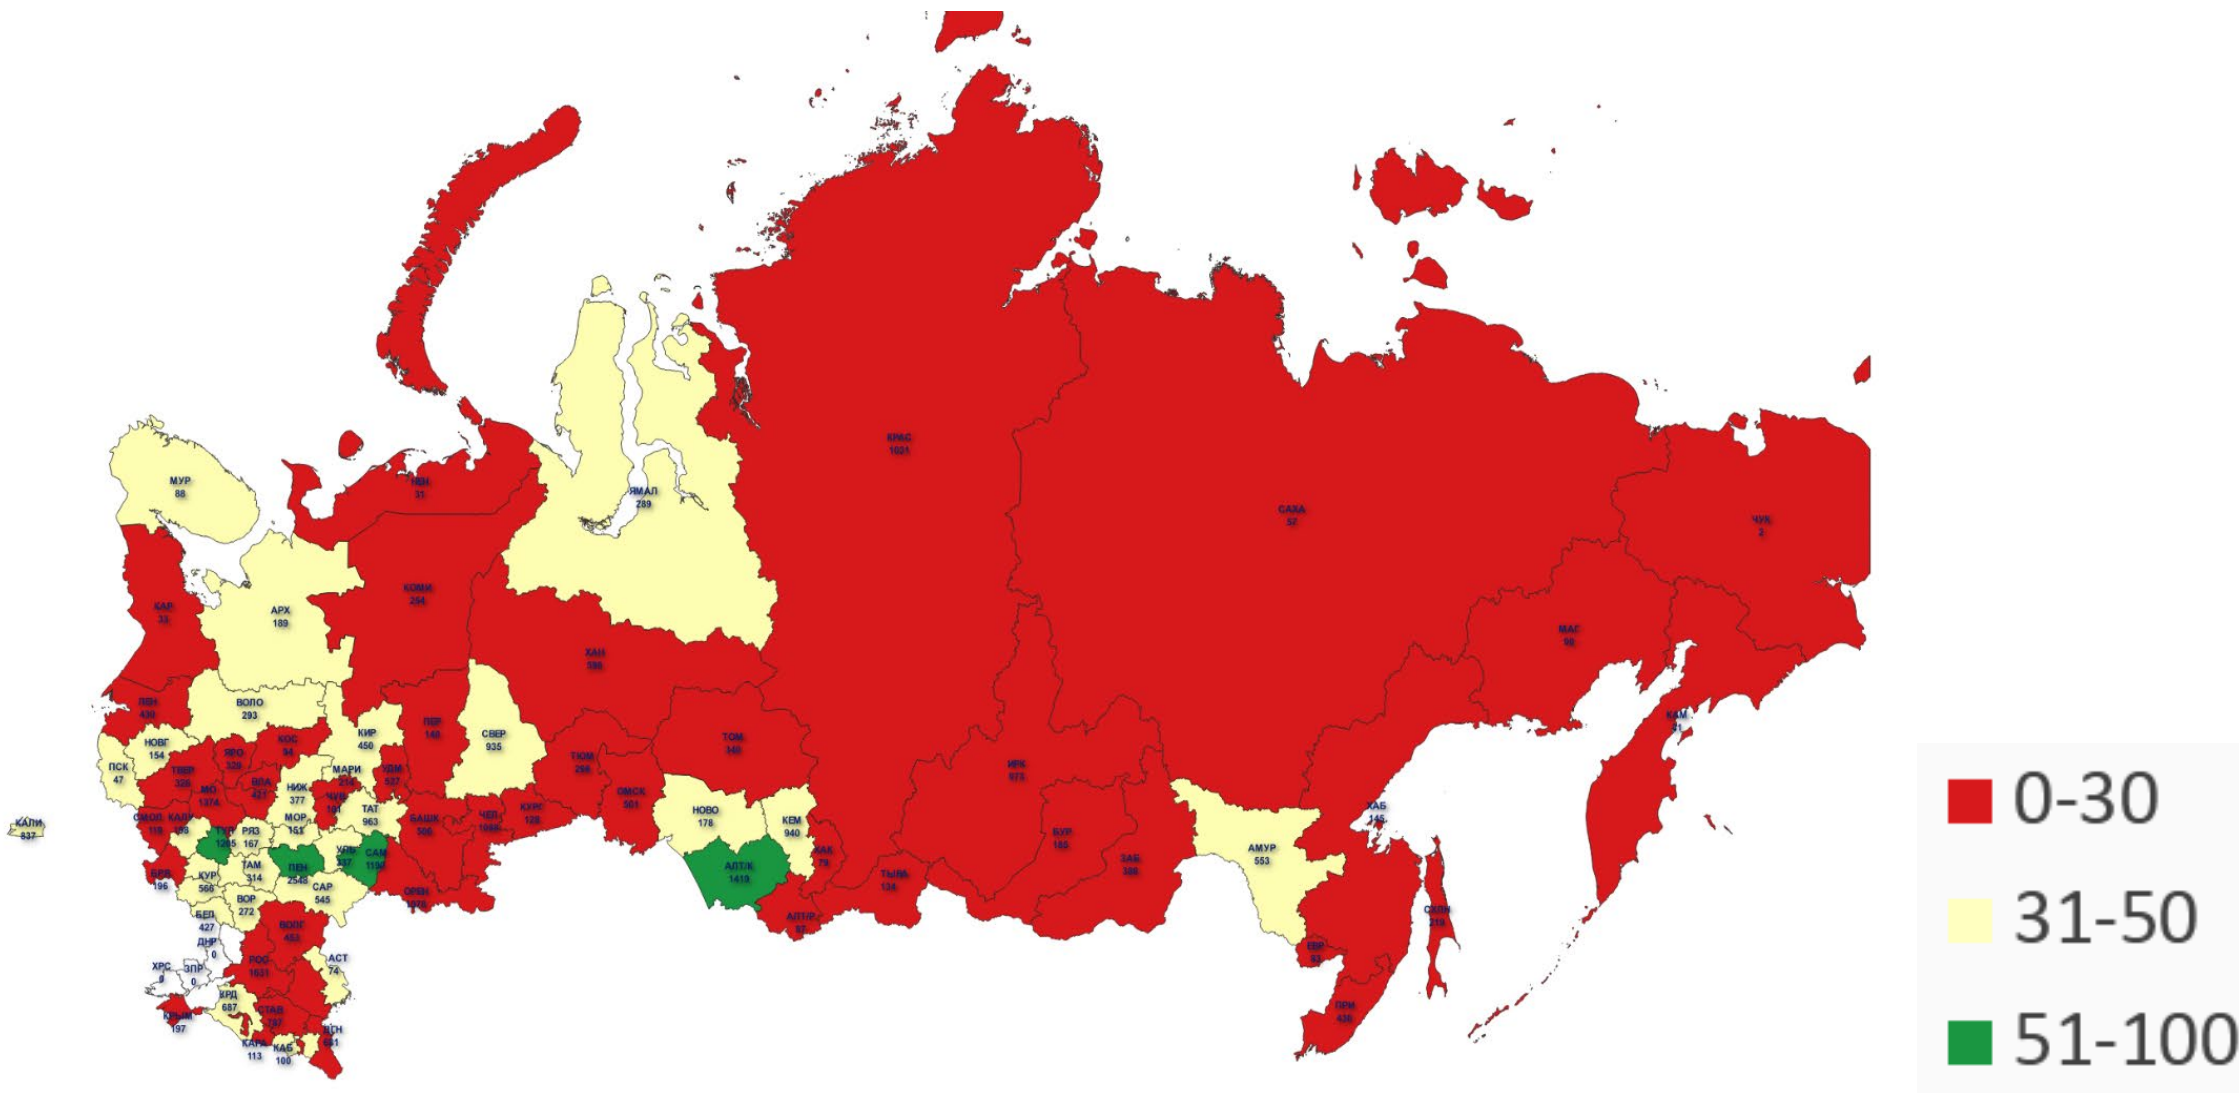

Лучшие результаты	Худшие результаты
Псковская область	Карачаево-Черкесская Республика
Самарская область	Республика Дагестан
Тульская область	Республика Тыва
г. Санкт-Петербург	Магаданская область
Нижегородская область	Курганская область
Новосибирская область	Республика Мордовия
Белгородская область	Республика Саха (Якутия)
Ханты-Мансийский АО	Ставропольский край
	Смоленская область

Лучшие результаты	Худшие результаты
Тульская область	Чукотский автономный округ
Самарская область	Воронежская область
	Иркутская область
	Кировская область
	Курганская область
	Пермский край
	Республика Алтай
	Республика Дагестан
	Республика Марий Эл
	Чувашская Республика
	Ростовская область

СОЗДАНА ЛИ В РЕГИОНЕ «ГОРЯЧАЯ ЛИНИЯ» ?

- Да
- Нет

СОЗДАНА ЛИ В РЕГИОНЕ «ГОРЯЧАЯ ЛИНИЯ» ?

СОЗДАНА ЛИ В РЕГИОНЕ «ГОРЯЧАЯ ЛИНИЯ» ?

Лучшие результаты	Худшие результаты
Самарская область	Республика Тыва
Тульская область	Камчатский край
Пензенская область	Курганская область
Алтайский край	Забайкальский край
	Еврейская автономная область
	Республика Калмыкия
	Республика Коми
	Республика Ингушетия

ОБЩИЕ РЕЗУЛЬТАТЫ

Лучшие результаты	Худшие результаты
Тульская область	Республика Дагестан
Самарская область	Республика Саха (Якутия)
Пензенская область	Республика Тыва
Алтайский край	