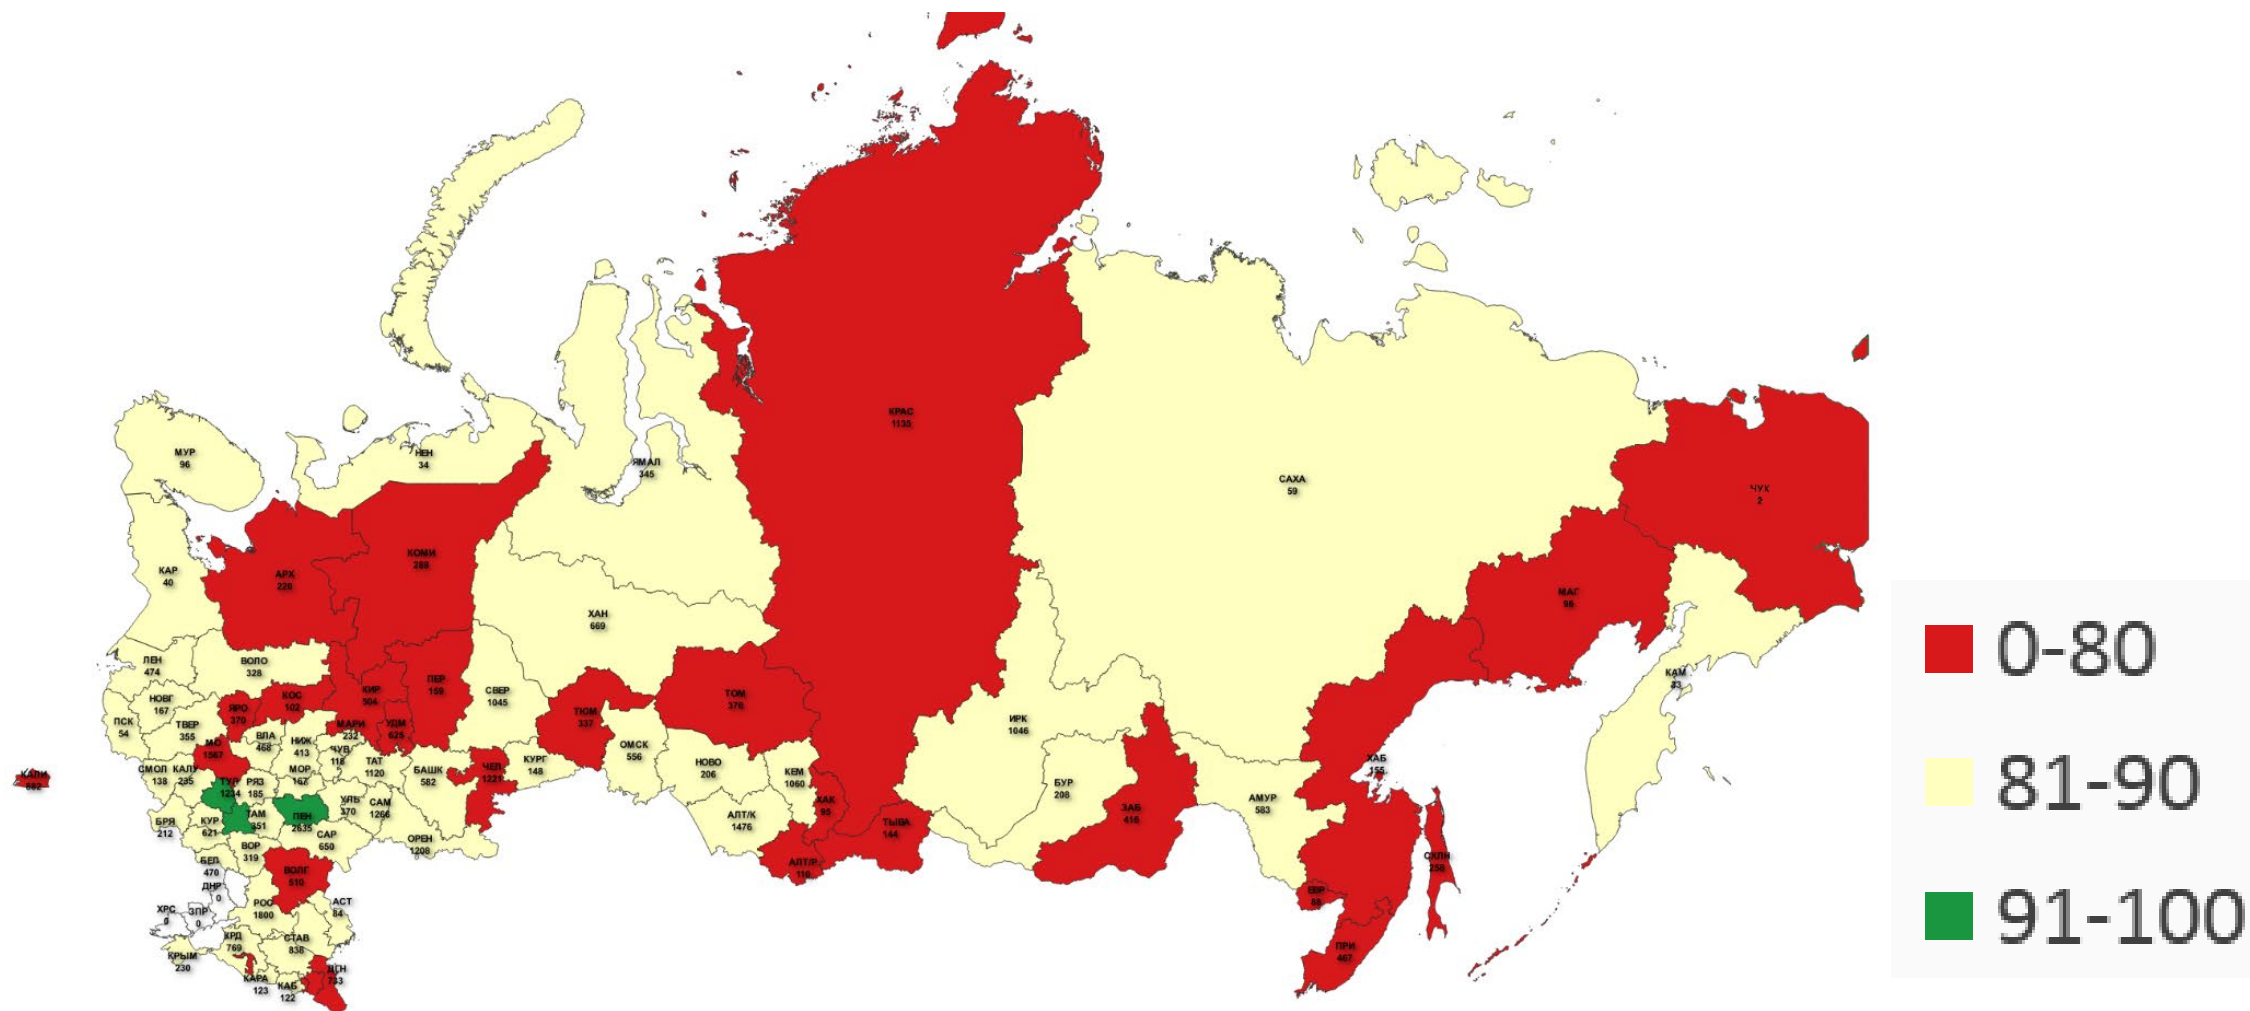

ЗНАКОМЫ ЛИ С ПОПРАВКАМИ В 273 ФЗ?