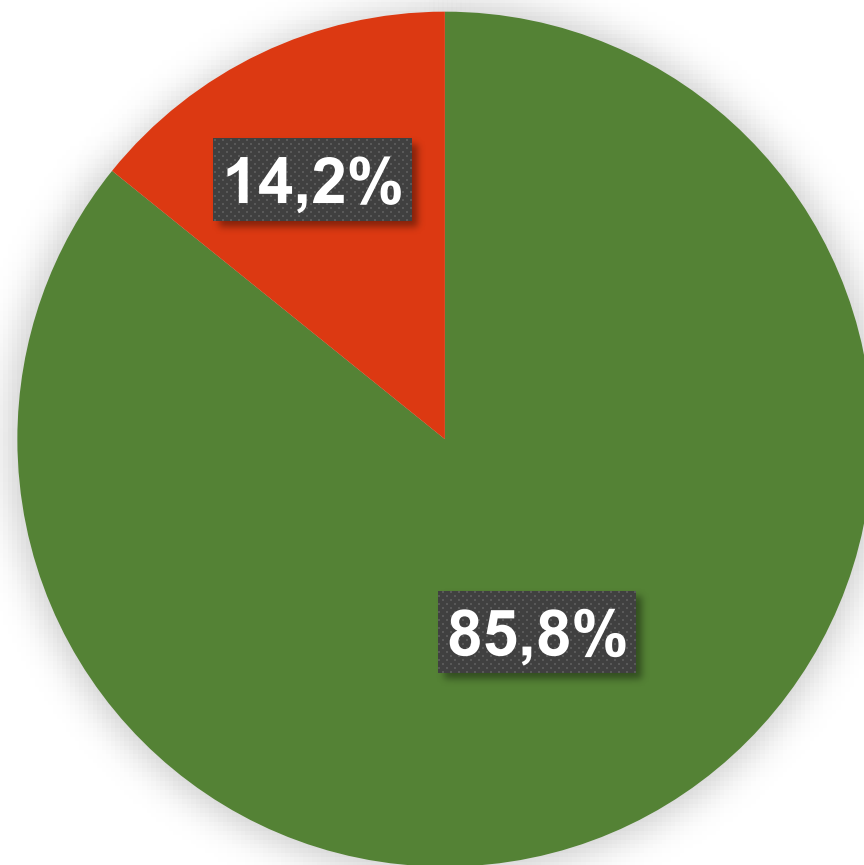

ЗНАКОМЫ ЛИ С ПРИКАЗОМ МИНПРОСВЕЩЕНИЯ №582 ?

- Да
- Нет