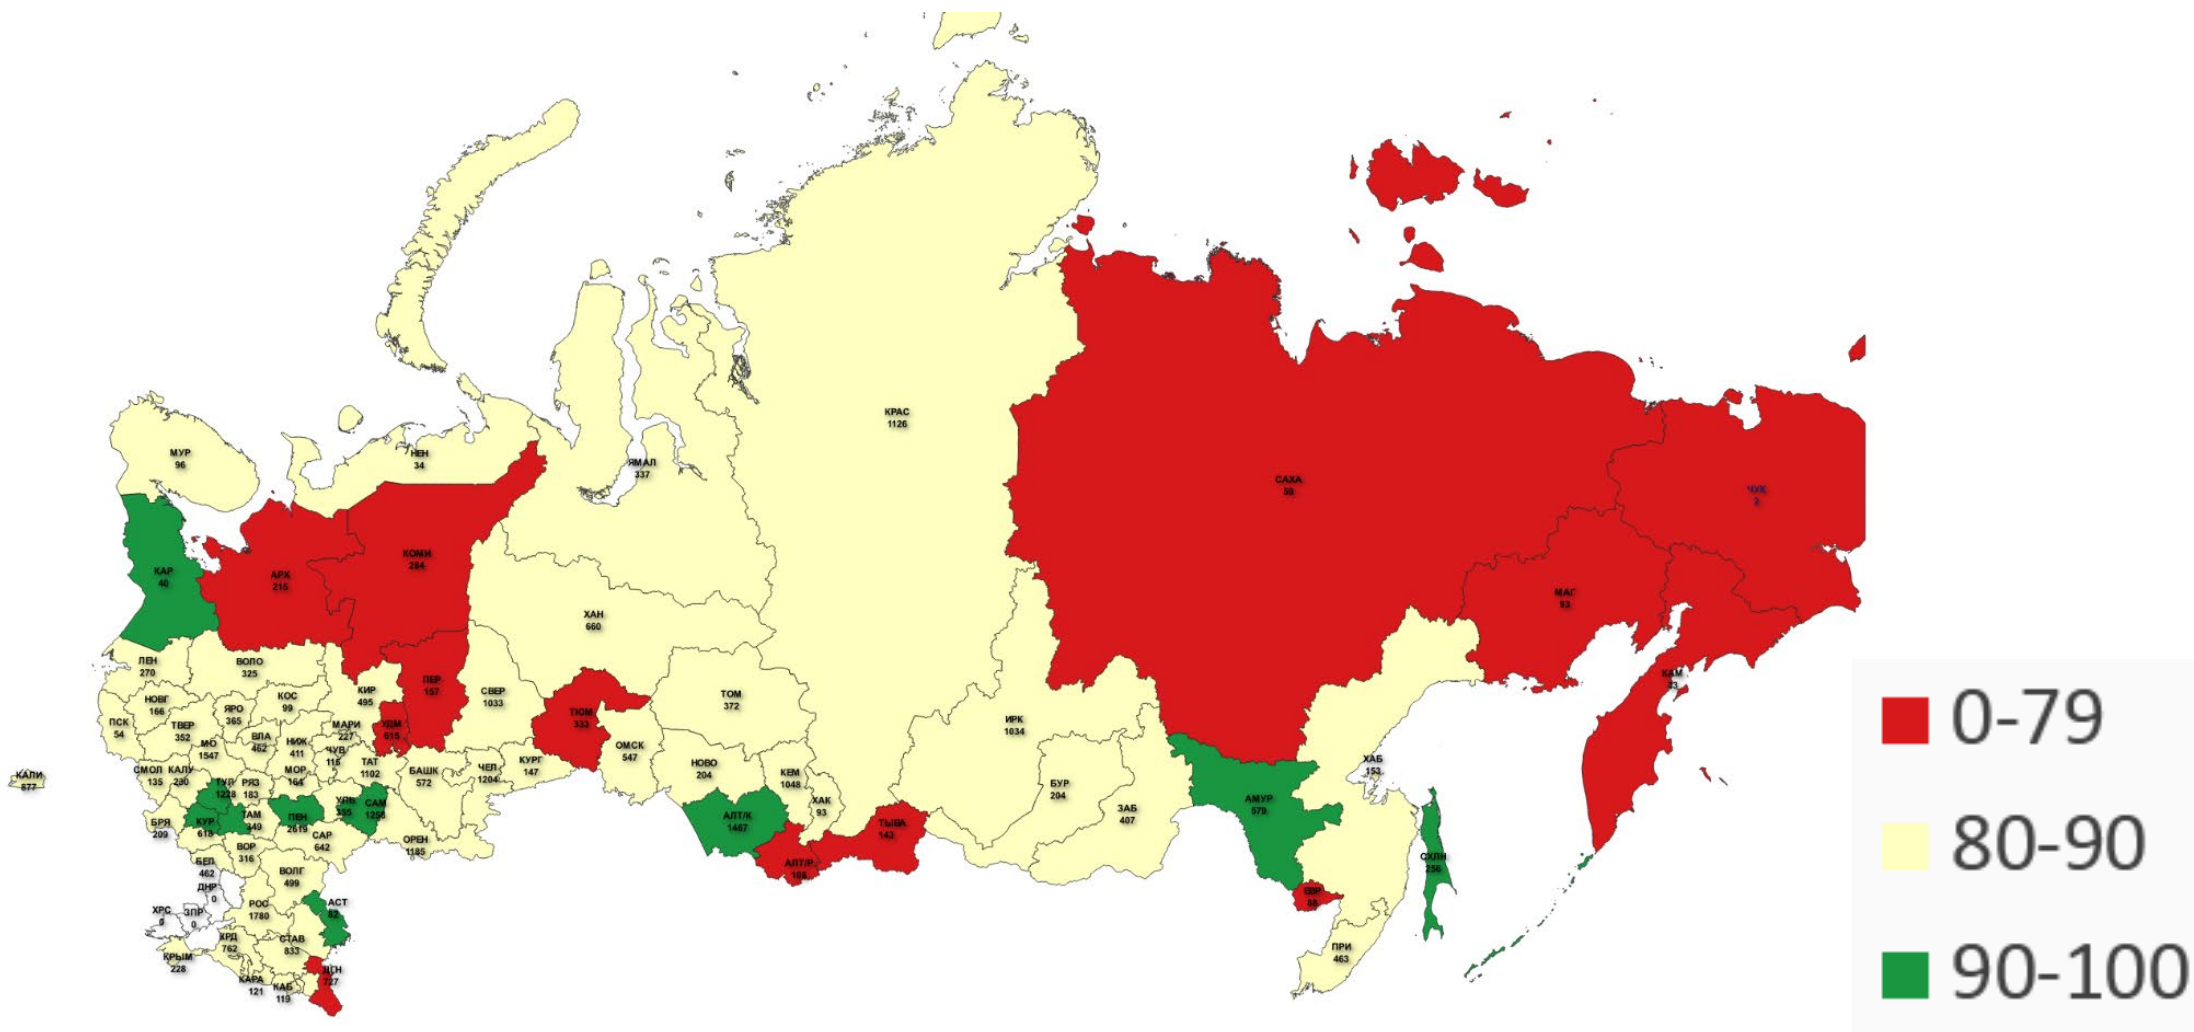

ЗНАКОМЫ ЛИ С ПРИКАЗОМ МИНПРОСВЕЩЕНИЯ №582 ?