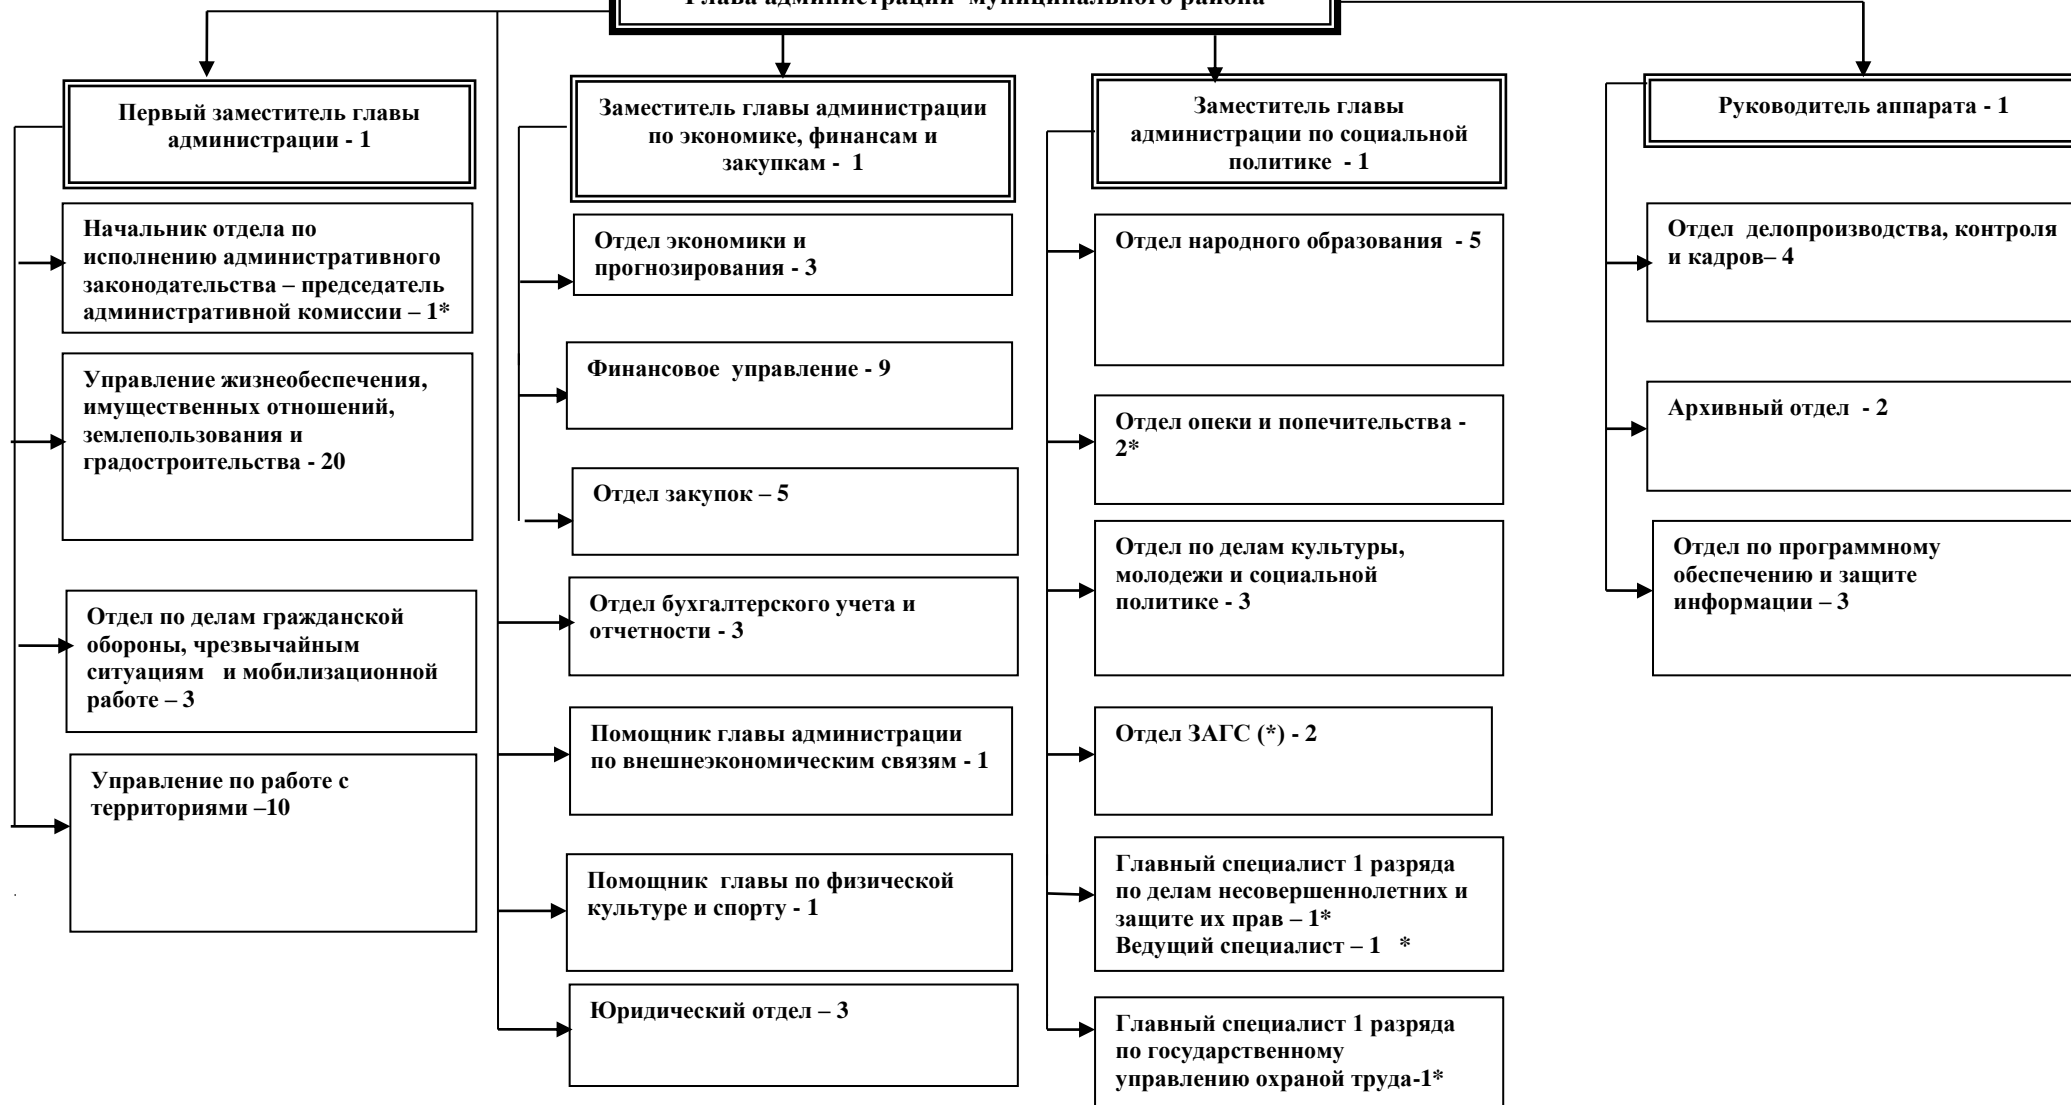

СТРУКТУРА
администрации Пограничного муниципального района

Глава администрации муниципального района

*субвенции краевого бюджета

Всего 89 единиц